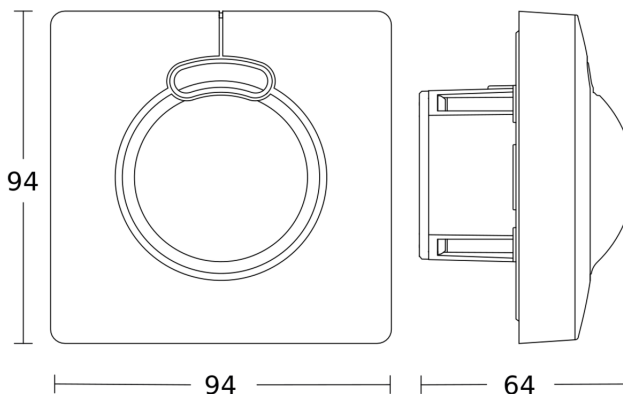

Montagehoogte	2,00 – 4,00 m
Montagehoogte max.	4,00 m
Optimale montagehoogte	2,8 m
HF-techniek	5,8 GHz
Registratie	evt. door glas, hout en snelbouwwallen
Registratiehoek	360 °
Openingshoek	180 °
Onderkruipbescherming	Ja
verkleining van de registratiehoek per segment mogelijk	Nee
Elektronische instelling	Ja
Mechanische instelling	Nee
Reikwijdte radiaal	Ø 8 m (50 m ²)
Reikwijdte tangentiaal	Ø 8 m (50 m ²)
Zendvermogen	< 1 mW
Schemerinstelling	2 – 1000 lx

HF 3360

DALI-2 Input Device - inbouw vierkant
 EAN 4007841 057336
 art.nr. 057336

Technische gegevens

Montage	In de muur, Wand, Plafond, hoek	basislichtfunctie	Nee
Bescherming	IP20	Hoofdlicht instelbaar	Nee
Omgevingstemperatuur	-20 – 50 °C	Schemerinstelling Teach	Nee
Materiaal	kunststof	Regeling constant licht	Nee
Stroomtoevoer	12 – 22,5 V	Koppeling	Ja
Eigen verbruik	0,5 W	Soort koppeling	Master/slave
Voedingsspanning detail	DALI-bus	Koppeling via	DALI-bus
Aantal DALI deelnemers	5	Max. Stroomverbruik volgens IEC 62386-101	24 mA
Steuerausgang, Dali	Adressable/Slave	Typisch stroomverbruik bij 16V ingangsspanning	8 mA
Met busaansluiting	Ja	Max. Stromaanname bei 10V Eingangsspannung im regulären Betrieb	12 mA
Technologie, sensoren	Hoogfrequente straling, Lichtsensor		

Toebehoren

EAN 4007841 009151	Afstandsbediening Smart Remote
EAN 4007841 035174	Hoekwandhouder 3000
EAN 4007841 056681	Zwart Paneel voor de HF 3360

HF 3360

DALI-2 Input Device - inbouw vierkant
EAN 4007841 057336
art.nr. 057336

Registratiebereik

Mogelijke montagehoogte: 2,00 m - 4,00 m
Oranje: radiaal en tangentiaal

Maten

aansluitschema