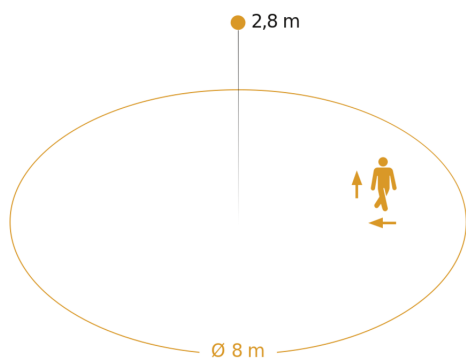

Montagehoogte	2,00 – 4,00 m
Montagehoogte max.	4,00 m
Optimale montagehoogte	2,8 m
HF-techniek	5,8 GHz
Registratie	evt. door glas, hout en snelbouwwallen
Registratiehoek	360 °
Openingshoek	180 °
Onderkruipbescherming	Ja
verkleining van de registratiehoek per segment mogelijk	Nee
Elektronische instelling	Ja
Mechanische instelling	Nee
Reikwijdte radiaal	Ø 8 m (50 m ²)
Reikwijdte tangentiaal	Ø 8 m (50 m ²)
Zendvermogen	< 1 mW
Schemerinstelling	2 – 1000 lx

Registratiebereik

Mogelijke montagehoogte: 2,00 m - 4,00 m
Oranje: radiaal en tangentiaal

Maten

aansluitschema